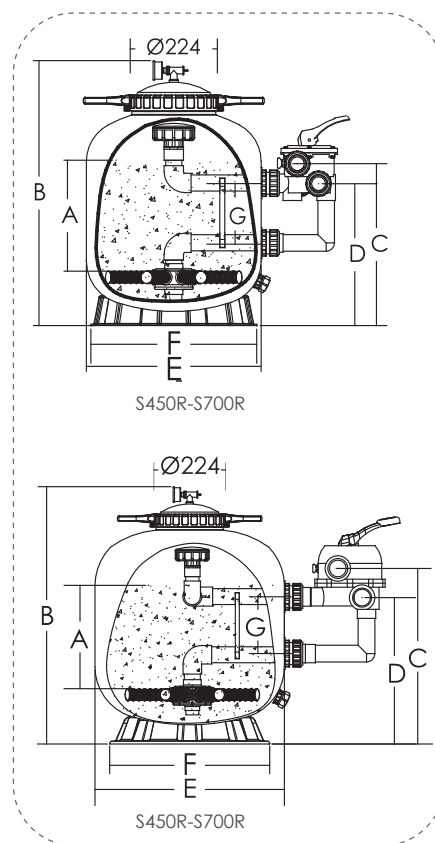

EMAUX WATER TECHNOLOGY CO., LTD

ADDRESS G/F 41 TIN HAU TEMPLE ROAD,
NORTH POINT, HONG KONG
PHONE +852 2832 9880
www.emauxgroup.com

Équipement de Piscines et Spa

STRIVE FOR CLEAR WATER

Distributeur :

TOUTES LES SPÉCIFICATIONS PEUVENT CHANGER SANS PRÉAVIS © 2018
EMAUX WATER TECHNOLOGY CO., LTD. TOUS LES DROITS SONT RÉSERVÉS.